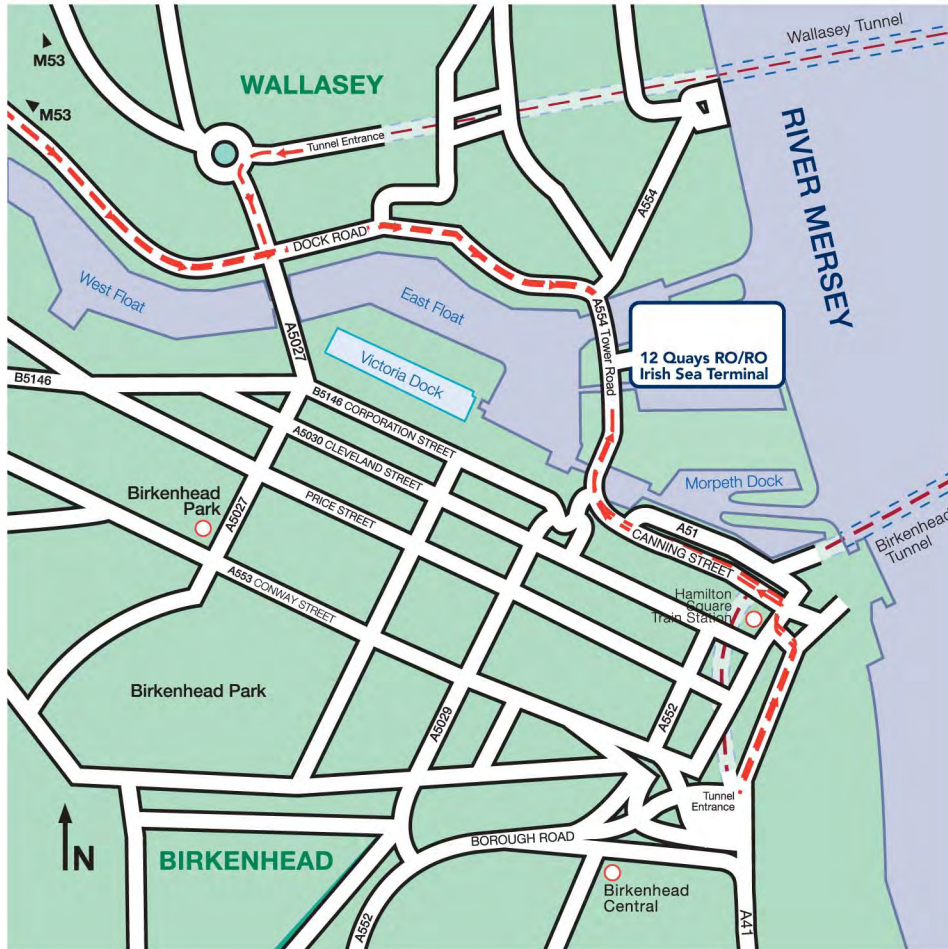

# LIVERPOOL TERMINAL DIRECTIONAL MAP

### Opening Times

Mon-Fri: 08:00 - 18:00  
Saturday: 09:00 - 17:00

12 Quays Terminal, Tower Road,  
Birkenhead, Wirral CH41 1FE

Tel: +44 (0) 151 906 2700  
Fax: +44 (0) 151 906 2718